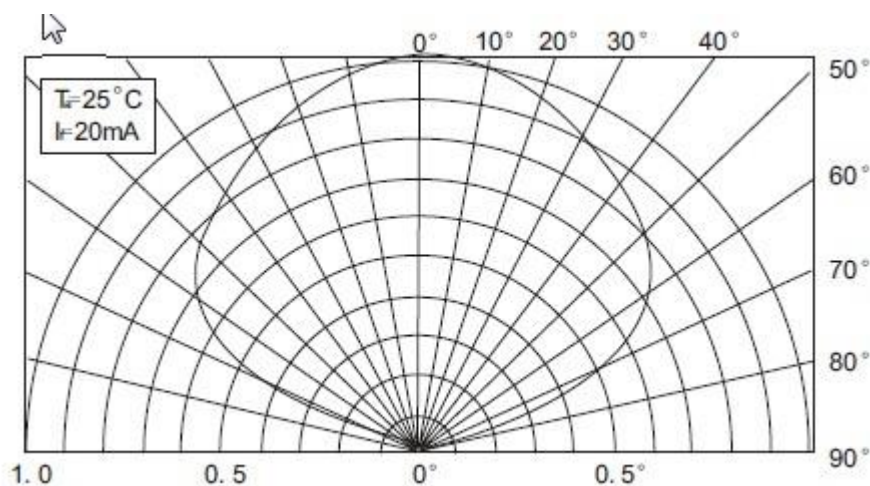

Part No.	Lenght	Voltage	Wattage	Lumen	CCT	PF	RA
LT-T5-AFH-206A	549mm	AC100-240V	6W	960LM	3000K/4000K/5000K	>0.9	>80
LT-T5-AFH-209A	549mm	AC100-240V	9W	1440LM	3000K/4000K/5000K	>0.9	>80
LT-T5-AFH-312A	849mm	AC100-240V	12W	1920LM	3000K/4000K/5000K	>0.9	>80
LT-T5-AFH-412A	1149mm	AC100-240V	12W	1920LM	3000K/4000K/5000K	>0.9	>80
LT-T5-AFH-418A	1149mm	AC100-240V	18W	2880LM	3000K/4000K/5000K	>0.9	>80
LT-T5-AFH-420A	1149mm	AC100-240V	18W	3200LM	3000K/4000K/5000K	>0.9	>80
LT-T5-AFH-520A	1449mm	AC100-240V	20W	3200LM	3000K/4000K/5000K	>0.9	>80
LT-T5-AFH-525A	1449mm	AC100-240V	25W	4000LM	3000K/4000K/5000K	>0.9	>80
LT-T5-AFH-530A	1449mm	AC100-240V	30W	4650LM	3000K/4000K/5000K	>0.9	>80

Note: The above parameters are for reference only.

Radiation degrees:

WEST EUROPEAN BRANCH

Via Laboratori Autobianchi 1
20832 Desio (MB) – Milan, Italy
Tel.: +39-0362-30911
Fax: +39-0362-3091-247
Mob: +39-3371173206

EAST EUROPEAN BRANCH

Vabaõhumuuseumi 2A-14
13522 Tallinn – Estonia
Tel.: +372-6027986
Fax: +372- 6667289
Mob: +372-5011996